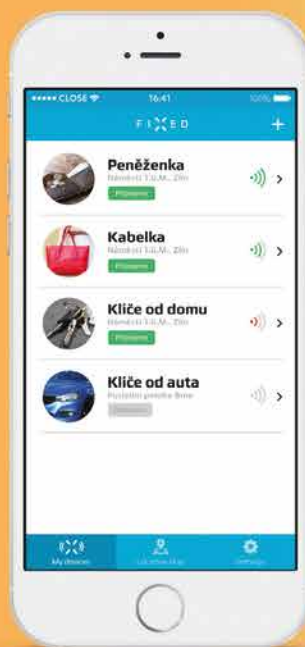

## FIXED Icon Dash

Držák na palubní desku

249,-

FIXED

# smile

Pohlídá, na čem Vám záleží

399,-

749,-  
Duo pack

## CELLY Easy Bike

Univerzální držák telefonu na řídítka

399,-